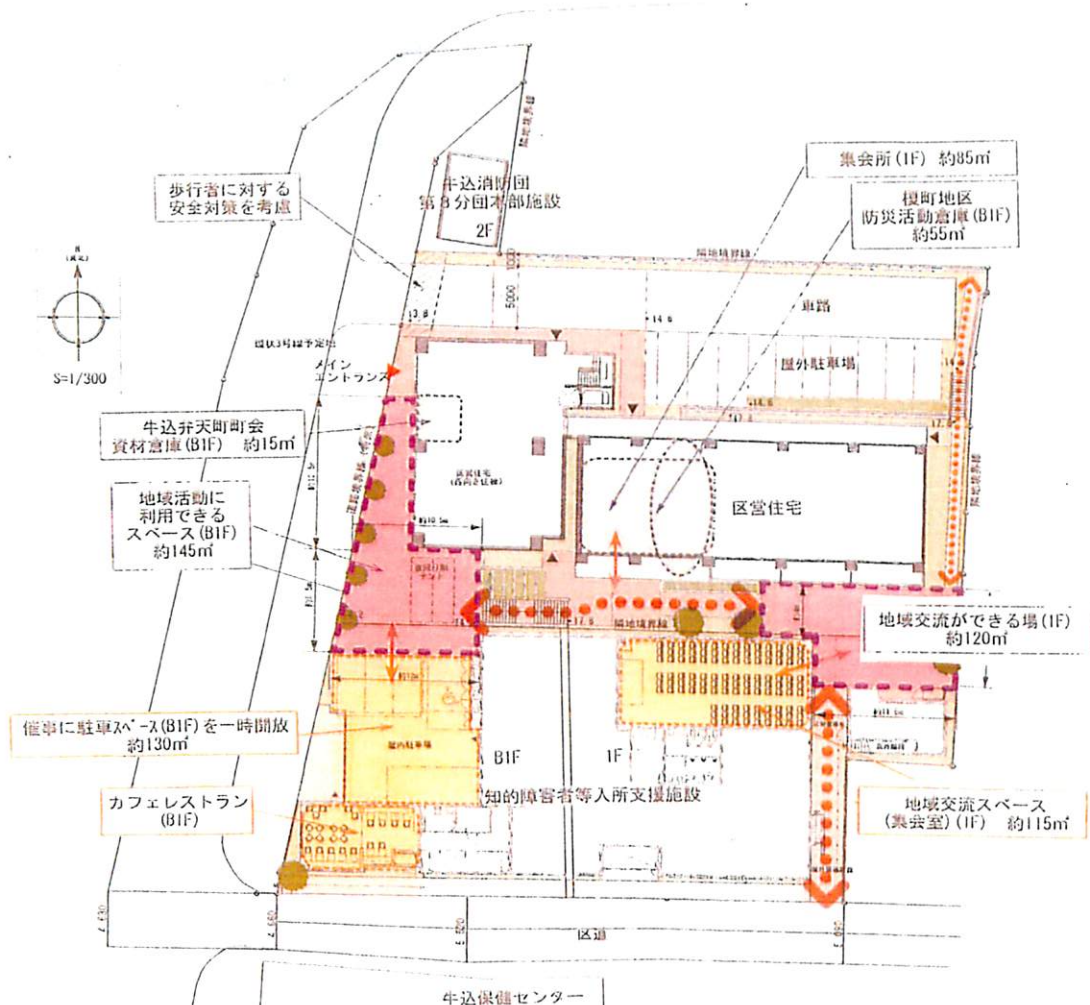

弁天町の国有地取得後の活用は、もっとゆとりのある計画に！

弁天町国有地を活用した施設整備配置計画(案) H24. 6. 25現在

5月24日の計画案からの変更点(要約)

- ①知的障害者等入所支援施設内の地下1階にある駐車スペースを催事には一時開放する。催事には、区営住宅側にあるシャッターを開け、一体的に使用できるようにする。
- ②区営住宅の西向き住棟の開口をコンパクトにした。
- ③「地域活動に利用できるスペース」に飛び出していた階段を東側に押し込むことで、スペースを広く取れるようにした。

例えば、区営住宅の建設戸数を減らせば、高さ、容積、駐車場台数などを減らすことができ、ゆとりが生まれるのではないのでしょうか？

これで、いいのでしょうか？

現在17ある区立幼稚園を2015年度までに4園廃止・2園子ども園化し、11園(3年保育)とする計画をご存じですか？

新宿区教育委員会は8月3日に「区立幼稚園のあり方の見直し」方針(案)を決め、具体的には「廃止対象園は、戸塚第一、大久保、余丁町及び早稲田の4園とする」。早稲田の廃止時期は「早稲田南地区の区営住宅再編後の跡活用の検討結果を踏まえて判断する」などの案を示しました。