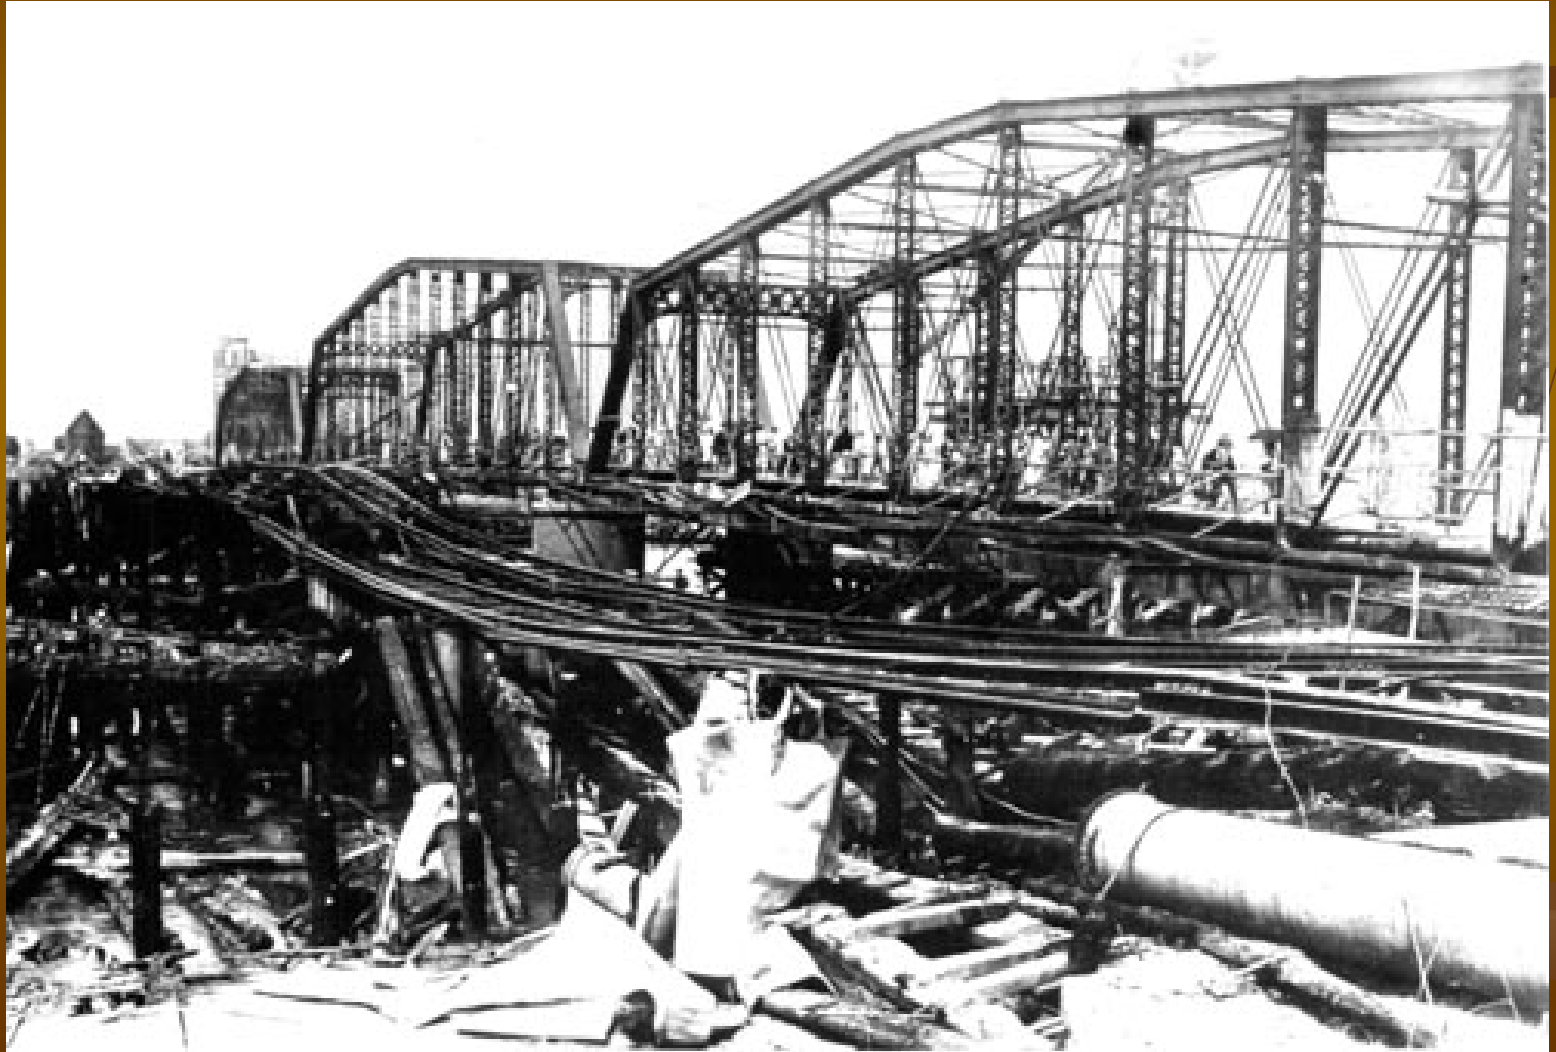

戦災跡

本所・深川
上野・浅草

永代橋火害

深川区小名木川橋 前の小舟は死体 引き上げ中

戦災後の東京 航空写真 本所方面 南 東から高度650m

本所横網 安田邸 旋風の跡

呉服橋付近の死体

呉服橋付近の死体