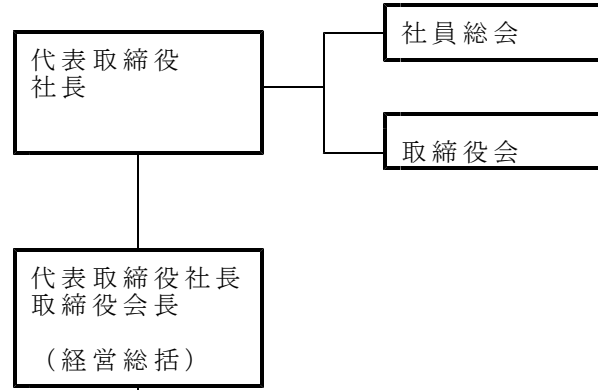

# 有限会社 昭和運輸組織図

平成18年4月1日現在

**別記**  
**本社 営業部**  
(分掌業務)  
① 営業活動等営業一般業務と  
② 本社に関する配車業務と  
営業所等との連携業務及び  
運行管理業務  
③ 交通事故防止と作業安全