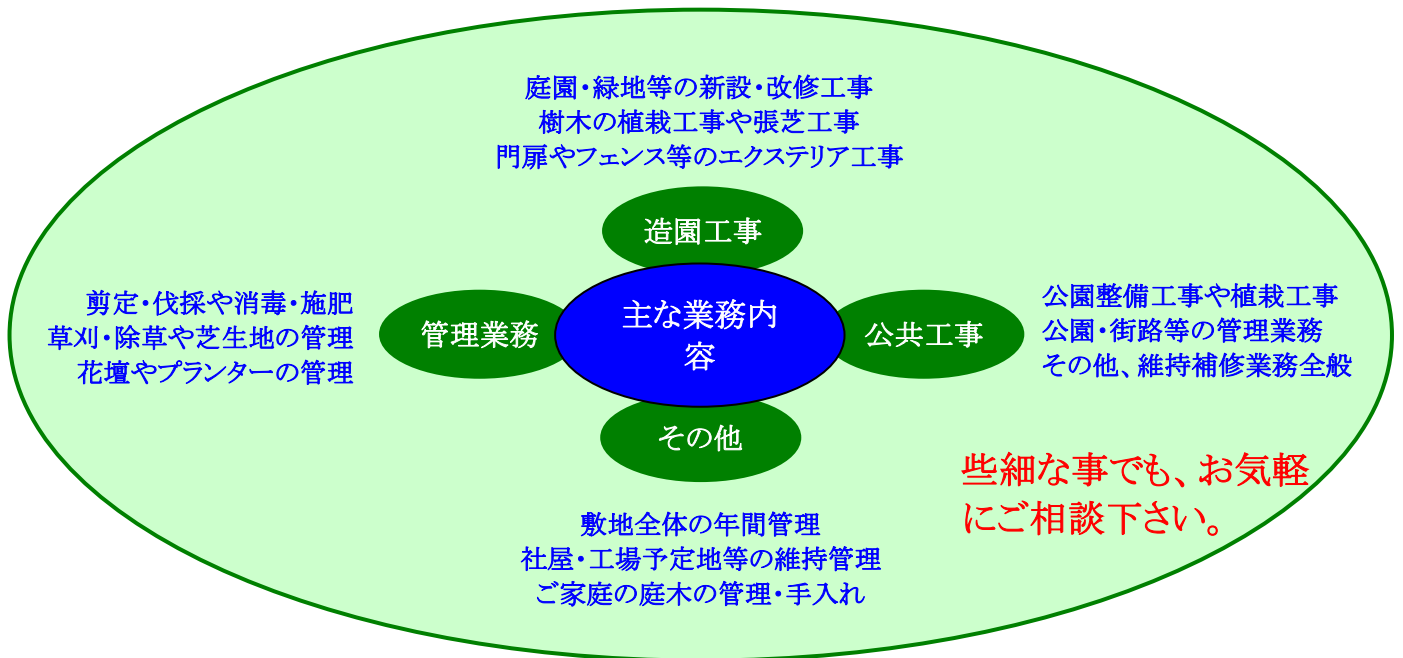

景観と環境の向上をご提案

御社におかれましては、社屋等の景観の向上や、環境整備に取り組んでおられることと思います。

なかでも、緑地帯等におきましては、樹木の肥大や枯損、害虫の発生、雑草が繁茂するなどの、景観及び環境を損なう要素が多々あります。社内美化運動の一環として、社員の方々に除草などの軽微な作業をなされることもあります。それでも限界があり、樹木などは放置された状況がよく見受けられます。

そこで、当社では緑地帯敷地全般の管理や樹木のメンテナンスをはじめ、芝刈・草刈など、お客様のニーズにあった計画・立案・施工を行うことにより、御社のイメージアップと環境整備の一助を担えればと考えております。