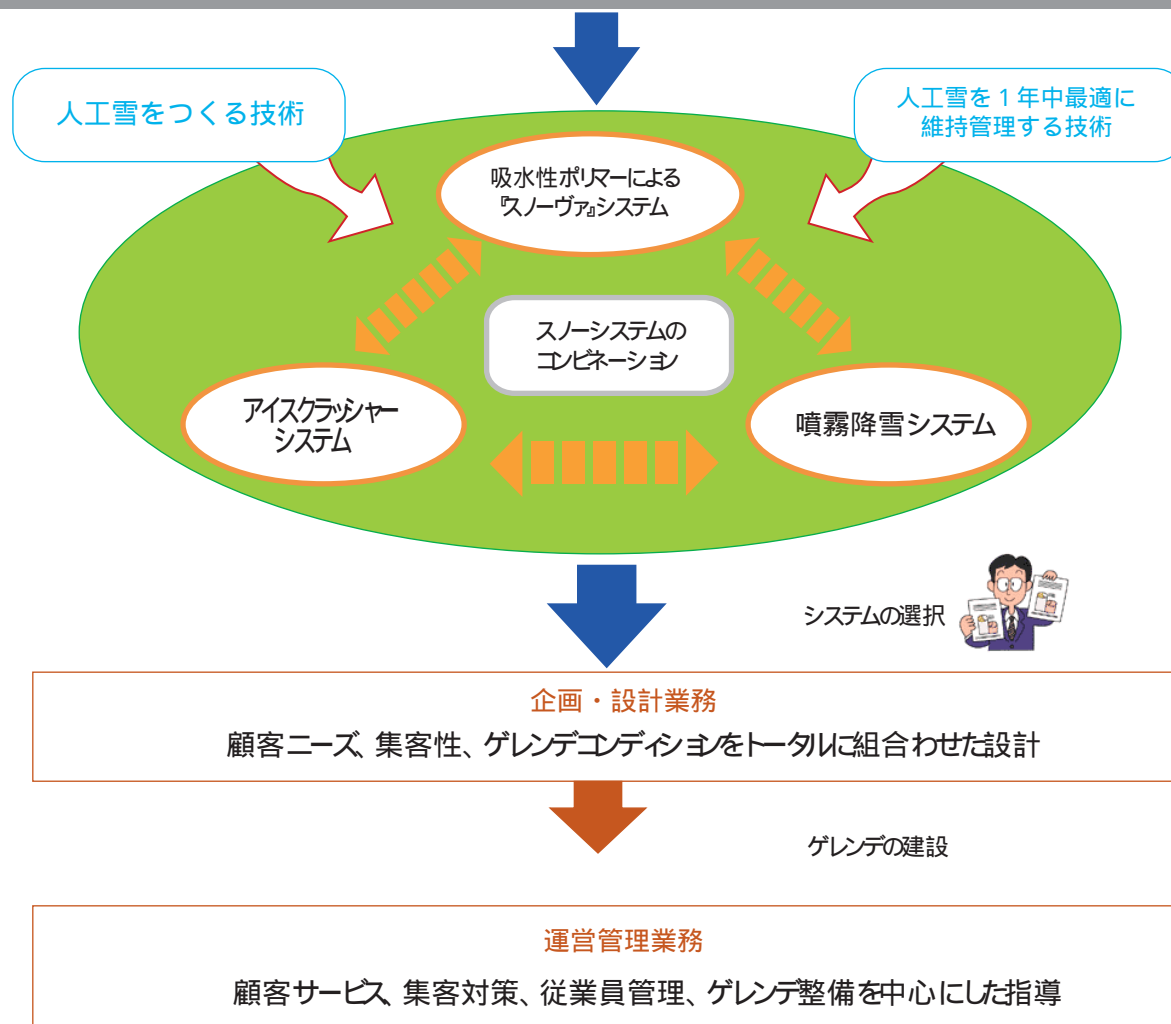

通年型屋内スキー・スノーボードゲレンデ施設

恒雪文化㈱は【屋内人工雪スノーゲレンデ施設】を建設する為に必要な人工雪をつくる技術ノウハウ・人工雪を1年中最適に維持管理する技術ノウハウを取得し、企画から運営管理までをトータル的にコンサルティングします。

スノーヴァ新横浜運営管理アドバイザー

こうせつぶんか
恒雪文化株式会社

〒230-0072 神奈川県横浜市鶴見区梶山1-2-43

電話 045-570-4807 FAX 045-570-4808

E-mail sato-kousetsu@mc.biglobe.ne.jp

<http://www.5e.biglobe.ne.jp/~kousetsu/>

恒雪文化㈱が提案するスノーゲレンデシステム

日本国内でスノーヴァシステムによる「屋内人工雪スノーゲレンデ」をオープンさせた実績。
アイスクラッシャーシステムでは「雪遊び広場」を施設オープンさせた実績。