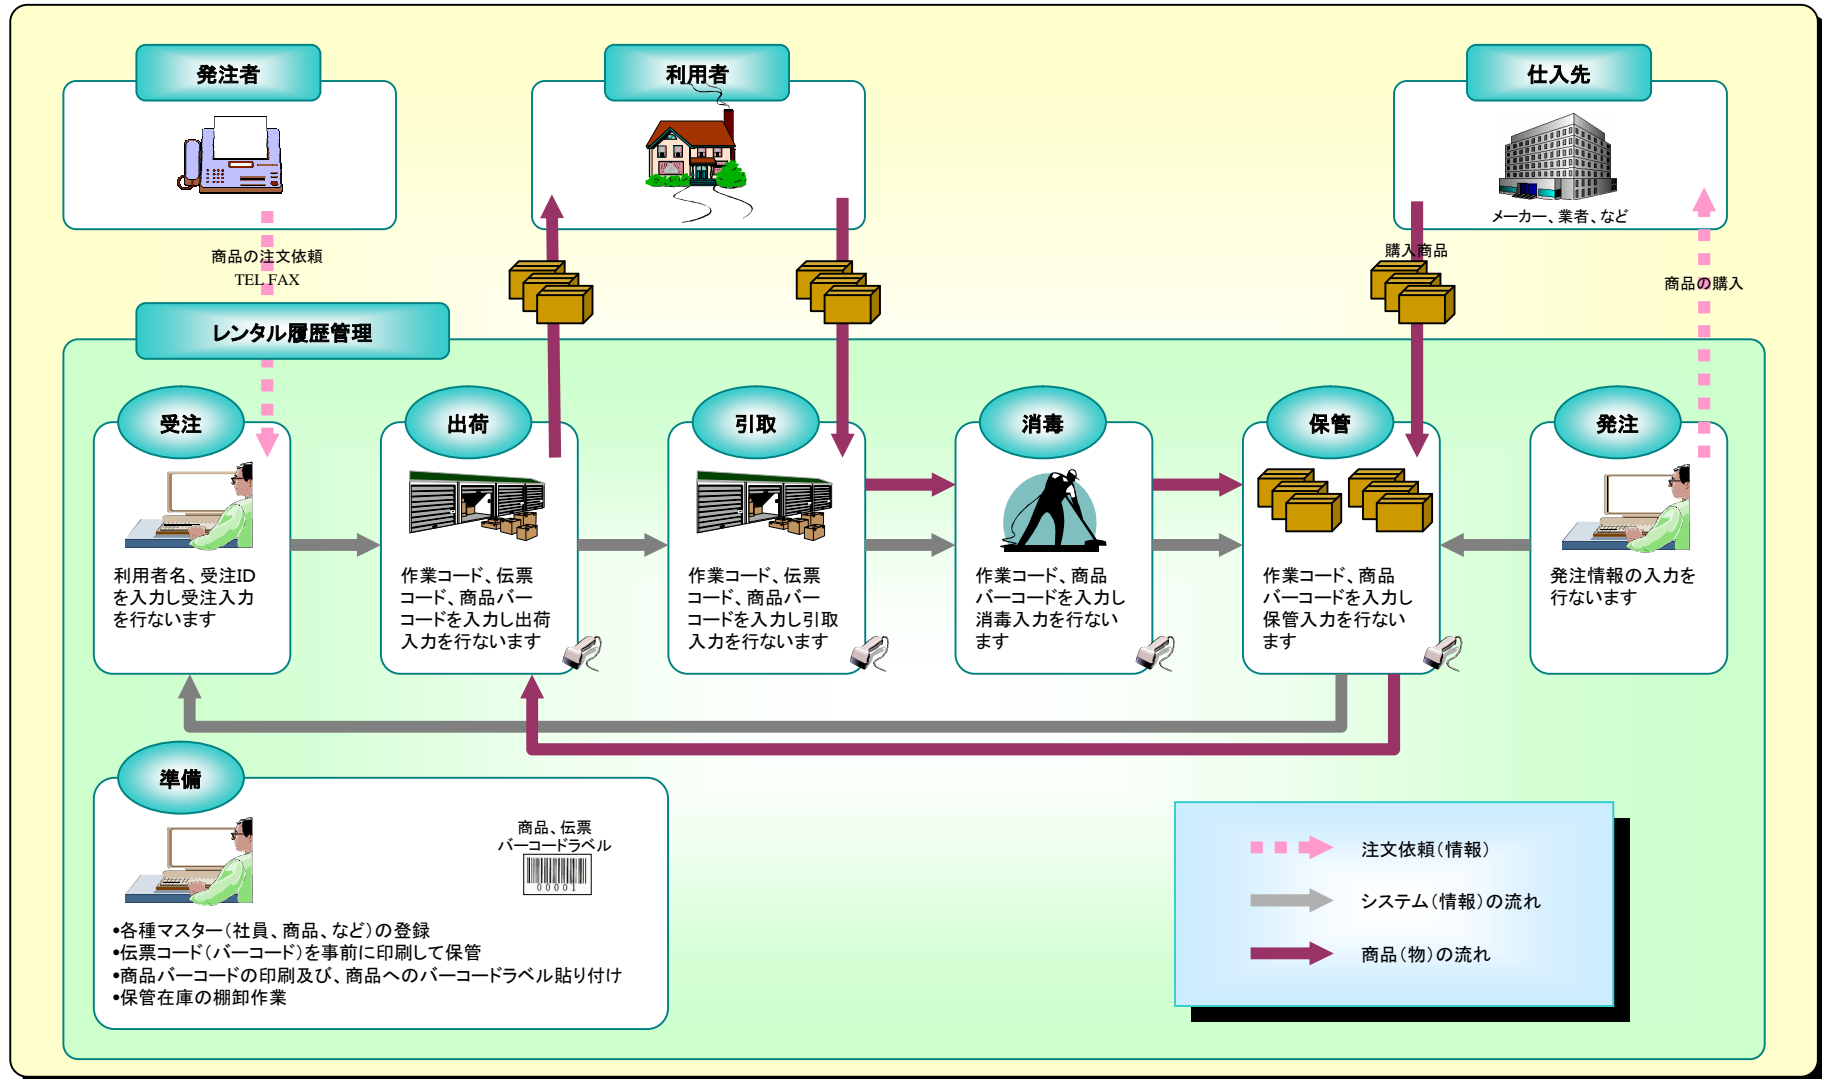

## 《修理管理》

機番単位に機器の修理状況とお客様からのクレームを管理。修理に関連する部品、工賃など収支に関連した情報も管理致します。

※消毒管理・修理管理は、共に履歴管理と情報を連携し、過去の履歴管理にも対応しております。

# 履歴管理について

レンタル機器の利用状況を過去から現在まで、全ての経過過程を管理します。

商品を仕入れどの利用者のもとで使用されたのか？ 今現在、どこに所在しているのか？ 現在の在庫数は？ などの情報を一括管理し、情報を提供します。

- 出荷場にPCを設置し、伝票バーコード、商品バーコードをスキャンするだけで即座に出荷・引取・情報をシステムに蓄積致します。
- 引き取りを行なった商品は、消毒・保管へと作業工程別に情報を所得します。これにより、管理台帳への記録を正確に行います。
- 新しく商品を購入された場合、商品ごとのに商品バーコードを添付し商品在庫として管理します。