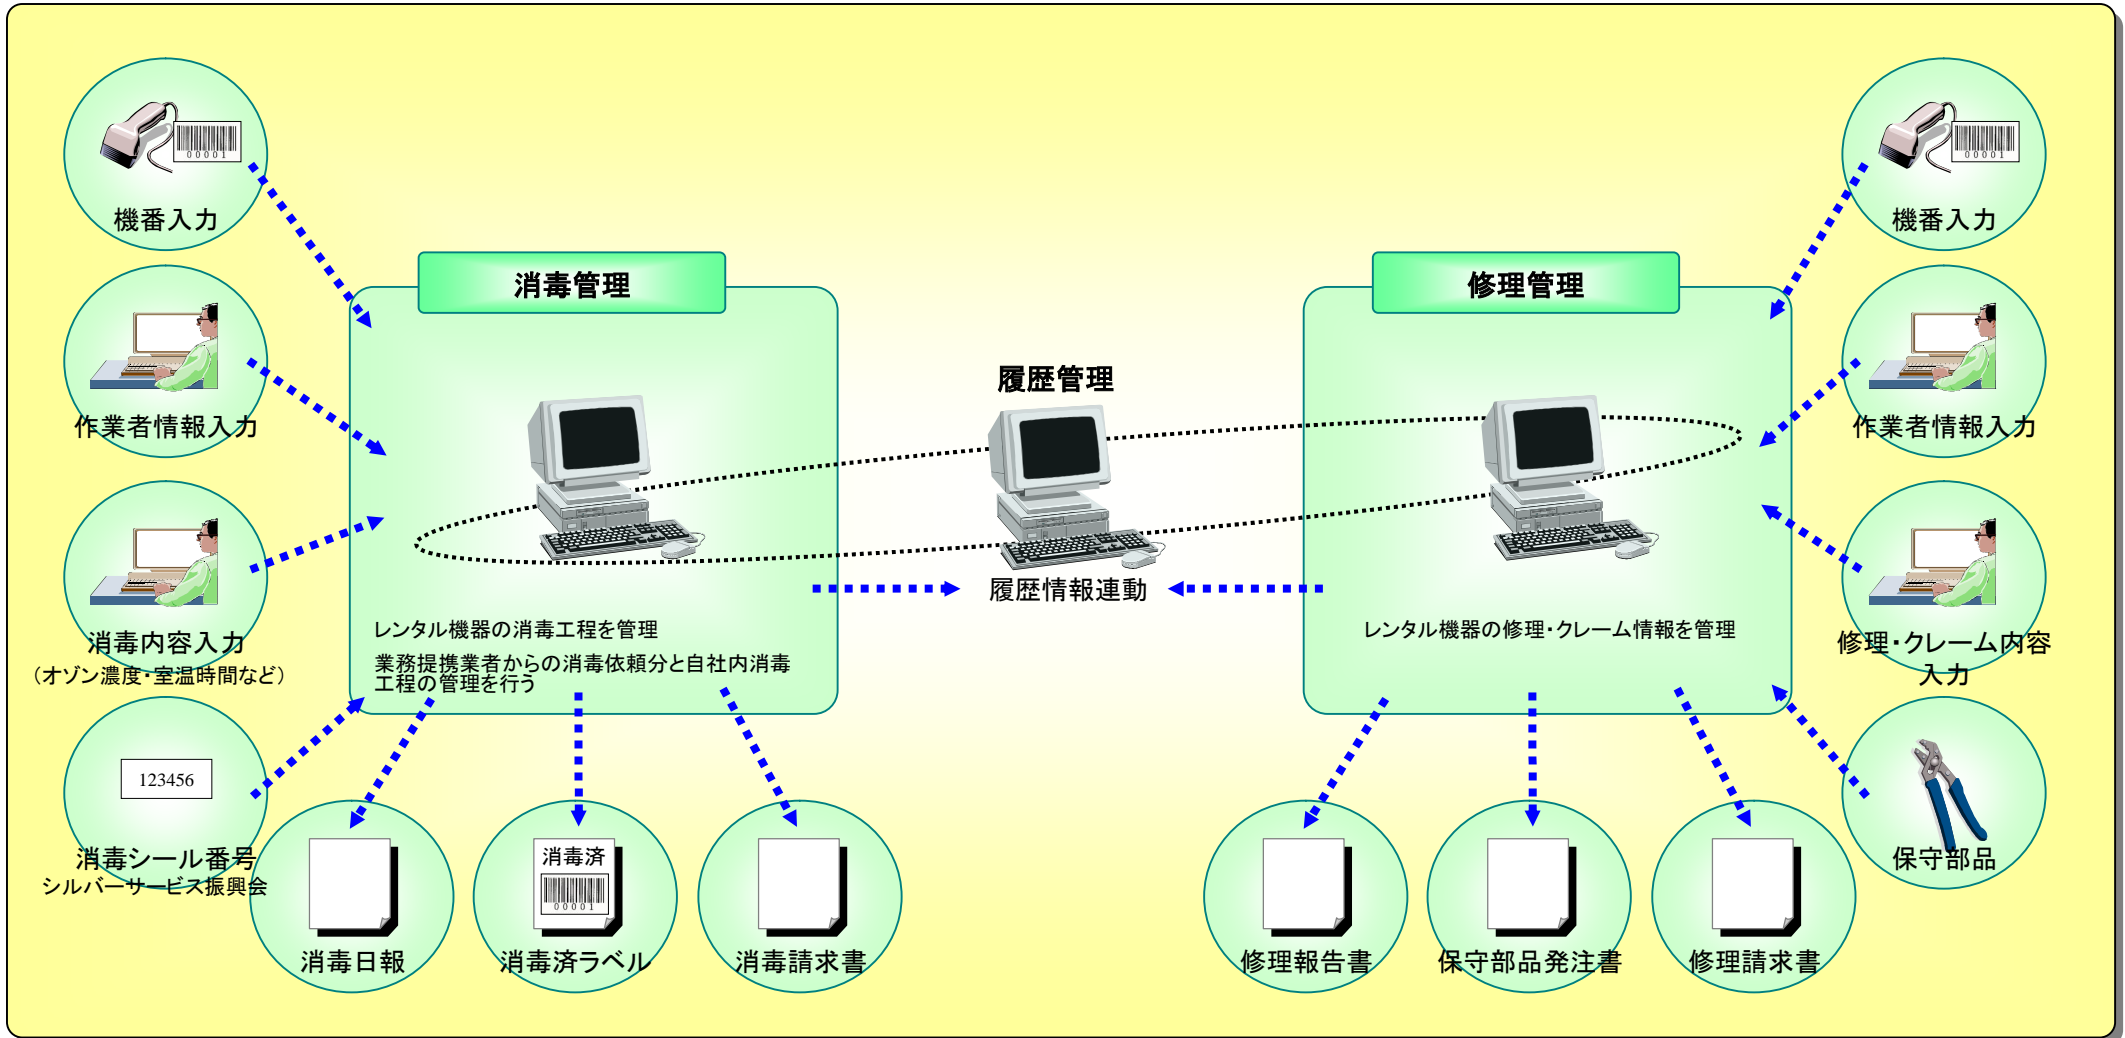

## レンタル機器のレンタル状況、配送情報を管理します。

- ポイント1** 複数の仕入先がわかるようにピッキングリスト等は仕入先ごとに色分けされています。
- ポイント2** 事務所以外の現場ではキーボードを使わずバーコードのみで入力できます。
- ポイント3** 緊急の出荷などがあっても積込入力をすれば翌日にピッキング・積込差異リストに出力され報告忘れなどが発生しません。修正入力は翌日漏れなく入力できます。
- ポイント4** ピッキング、出荷時の2ヶ所で機番情報を読み取るため、お客様へのレンタル機番を確実におさえます。

# 履歴管理について

レンタル機器の利用状況を過去から現在まで、全ての経過過程を管理します。

商品を仕入れどの利用者のもとで使用されたのか？ 今現在、どこに所在しているのか？ 現在の在庫数は？ などの情報を一括管理し、情報を提供します。

- 出荷場にPCを設置し、伝票バーコード、商品バーコードをスキャンするだけで即座に出荷・引取・情報をシステムに蓄積致します。
- 引き取りを行なった商品は、消毒・保管へと作業工程別に情報を所得します。これにより、管理台帳への記録を正確に行います。
- 新しく商品を購入された場合、商品ごとのに商品バーコードを添付し商品在庫として管理します。