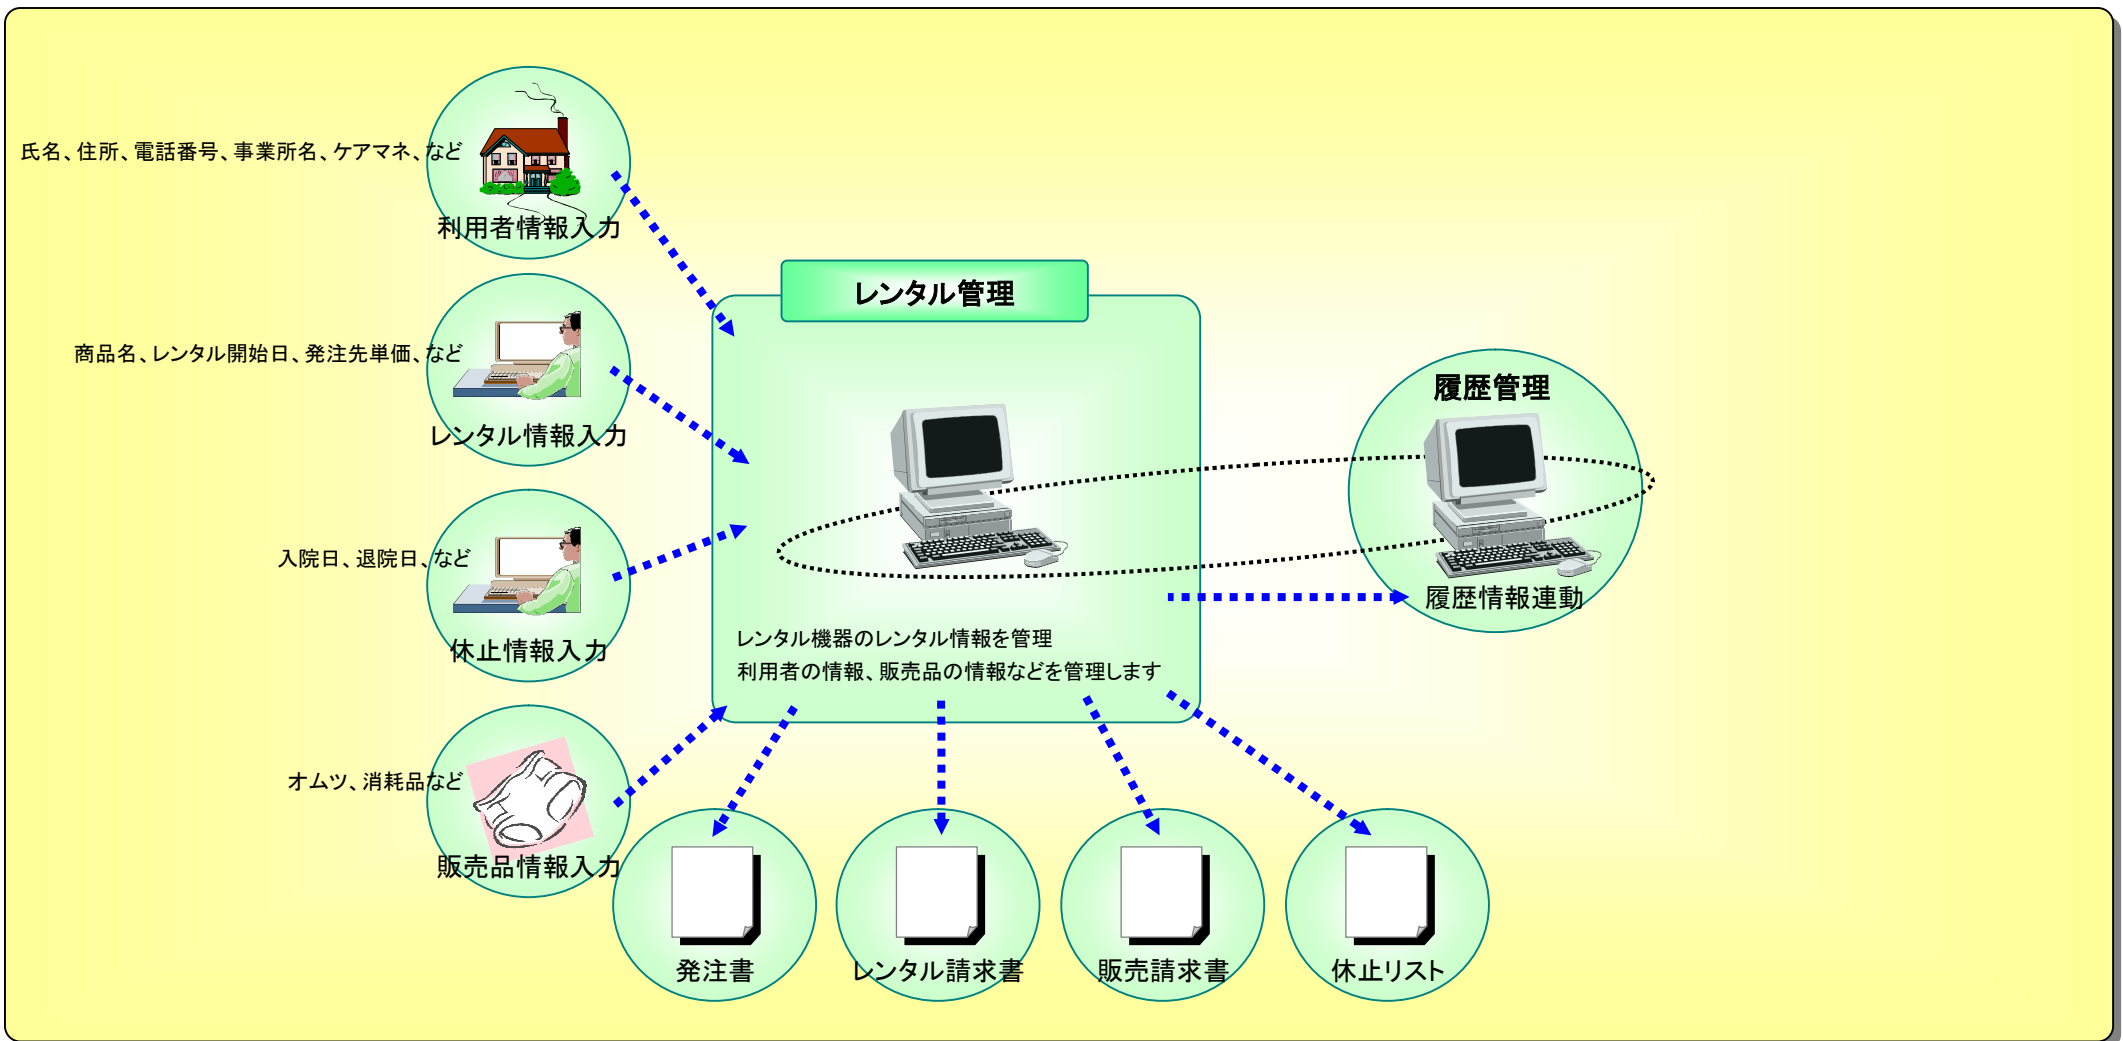

# 全体概要図

レンタル商品の機番単位の情報各管理システムによって一貫した情報管理を実現！

各管理システムは履歴管理をベースに連動し、それぞれの要件で入力された情報は、履歴情報として蓄積されます。

必要に応じていつでも検索閲覧が可能であり、今後の営業指針、経営分析のもと情報を提供致します。

# レンタル管理(卸用)について

レンタル機器、利用者の情報を管理します。

利用者情報とレンタル機器のレンタル情報を管理し、発注書、請求書、などを発行します。

※レンタル管理は、履歴管理と情報を連携し、過去の蓄積された情報をいつでも閲覧可能です。

# 履歴管理について

レンタル機器の利用状況を過去から現在まで、全ての経過過程を管理します。

商品を仕入れどの利用者のもとで使用されたのか？ 今現在、どこに所在しているのか？ 現在の在庫数は？ などの情報を一括管理し、情報を提供します。

- 出荷場にPCを設置し、伝票バーコード、商品バーコードをスキャンするだけで即座に出荷・引取・情報をシステムに蓄積致します。
- 引き取りを行なった商品は、消毒・保管へと作業工程別に情報を所得します。これにより、管理台帳への記録を正確に行います。
- 新しく商品を購入された場合、商品ごとのに商品バーコードを添付し商品在庫として管理します。