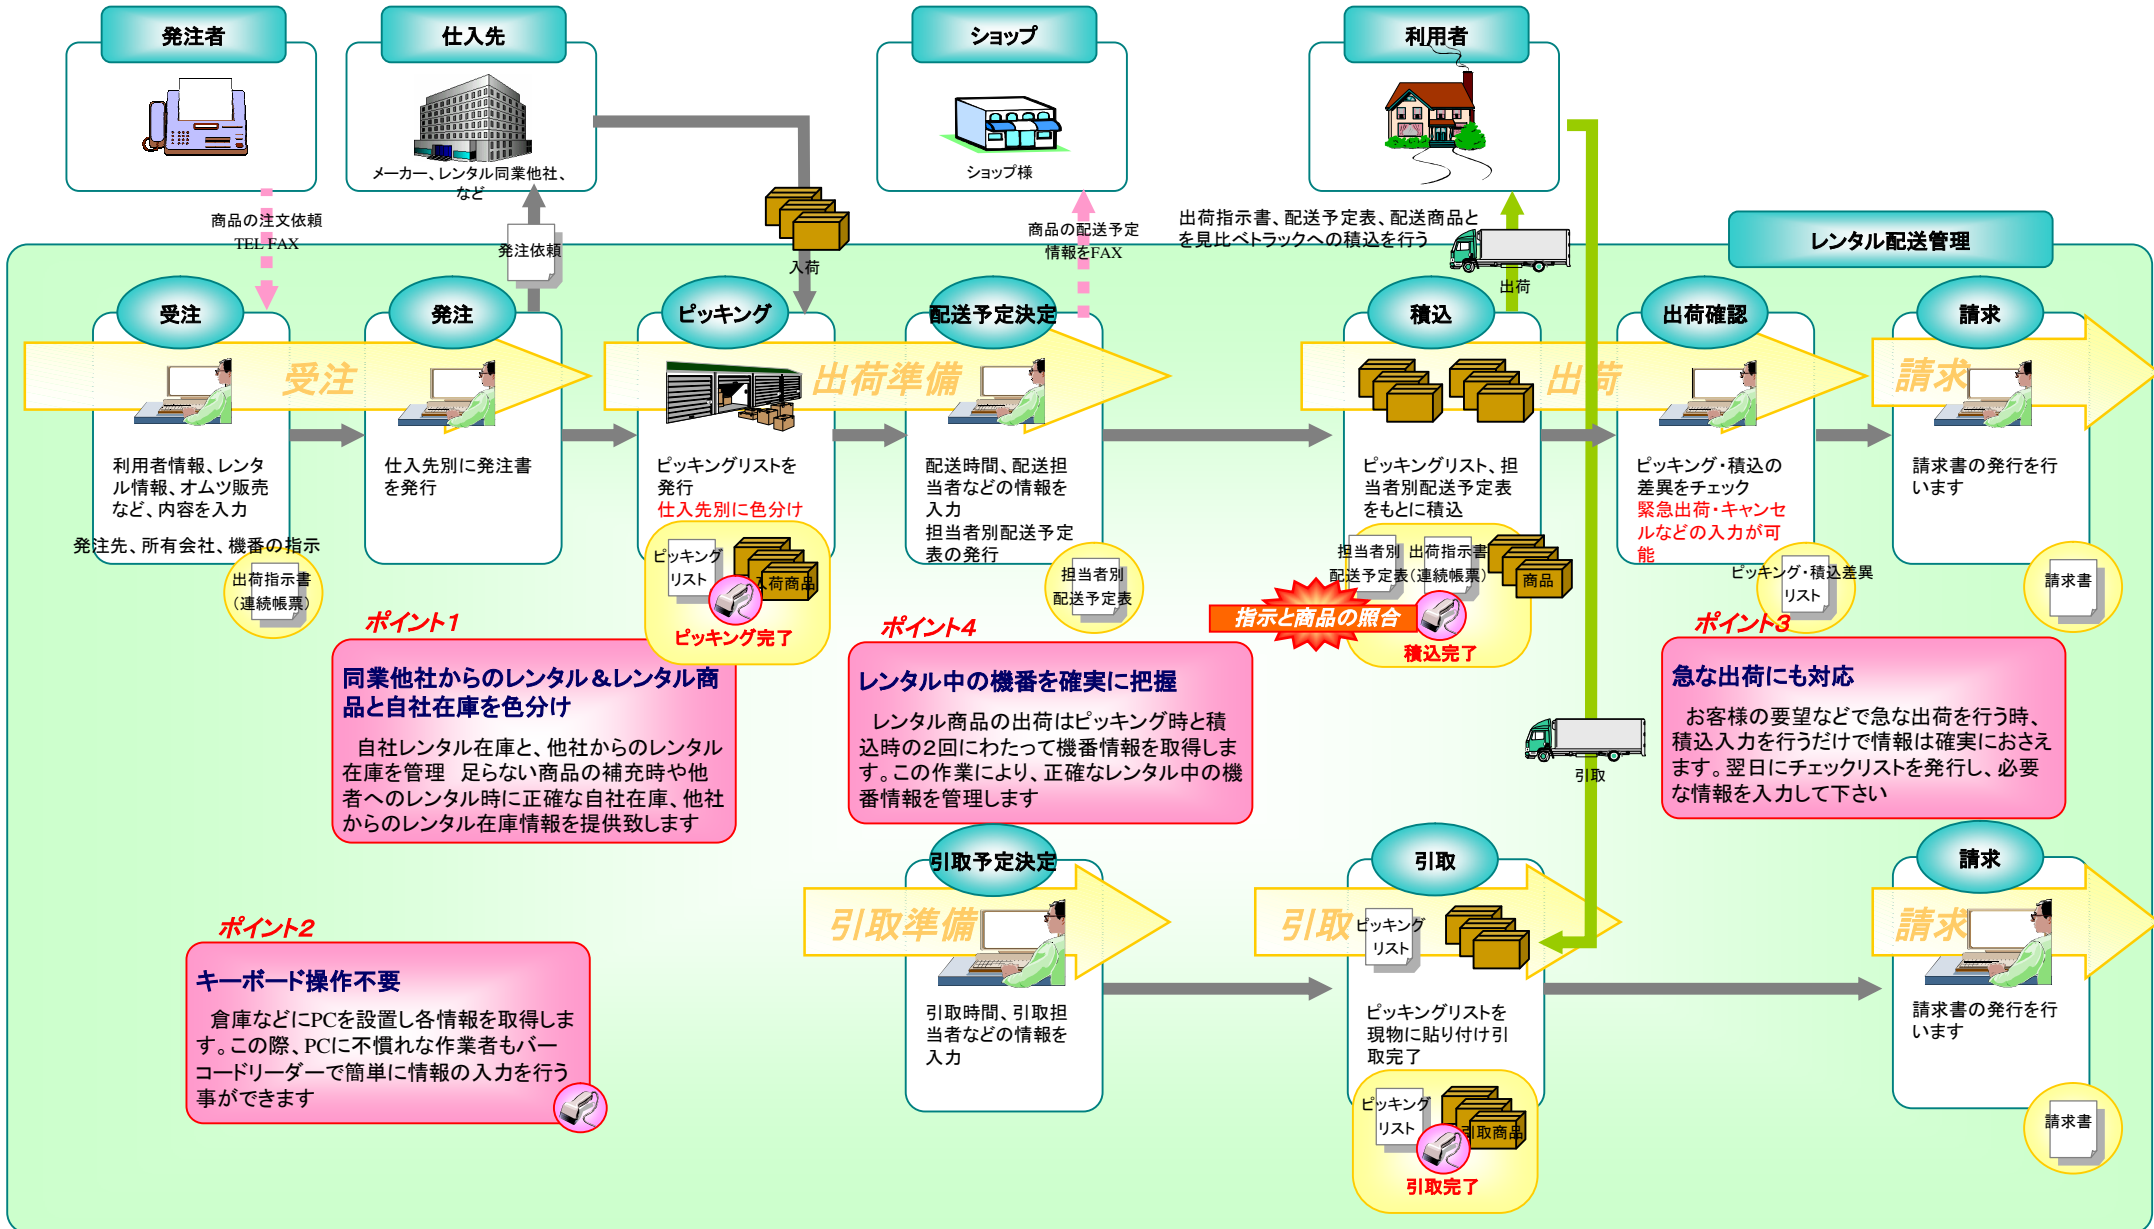

# 全体概要図

レンタル商品の機番単位の情報各管理システムによって一貫した情報管理を実現！

各管理システムは履歴管理をベースに連動し、それぞれの要件で入力された情報は、履歴情報として蓄積されます。

必要に応じていつでも検索閲覧が可能であり、今後の営業指針、経営分析のもと情報を提供致します。

# レンタル管理(卸用)について

レンタル機器、利用者の情報を管理します。

利用者情報とレンタル機器のレンタル情報を管理し、発注書、請求書、などを発行します。

※レンタル管理は、履歴管理と情報を連携し、過去の蓄積された情報をいつでも閲覧可能です。

## レンタル機器のレンタル状況、配送情報を管理します。

- ポイント1** 複数の仕入先がわかるようにピッキングリスト等は仕入先ごとに色分けされています。
- ポイント2** 事務所以外の現場ではキーボードを使わずバーコードのみで入力できます。
- ポイント3** 緊急の出荷などがあっても積込入力をすれば翌日にピッキング・積込差異リストに出力され報告忘れなどが発生しません。修正入力は翌日漏れなく入力できます。
- ポイント4** ピッキング、出荷時の2ヶ所で機番情報を読み取るため、お客様へのレンタル機番を確実におさえます。

# 履歴管理について

レンタル機器の利用状況を過去から現在まで、全ての経過過程を管理します。

商品を仕入れどの利用者のもとで使用されたのか？ 今現在、どこに所在しているのか？ 現在の在庫数は？ などの情報を一括管理し、情報を提供します。

- 出荷場にPCを設置し、伝票バーコード、商品バーコードをスキャンするだけで即座に出荷・引取・情報をシステムに蓄積致します。
- 引き取りを行なった商品は、消毒・保管へと作業工程別に情報を所得します。これにより、管理台帳への記録を正確に行います。
- 新しく商品を購入された場合、商品ごとのに商品バーコードを添付し商品在庫として管理します。