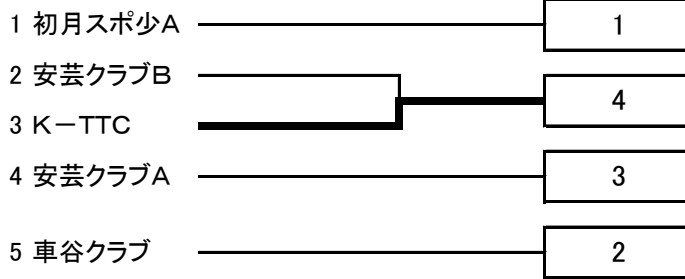

男子団体予選トーナメント

全国ホープス卓球大会県予選大会
平成29年5月7日
県民体育館(主)

男子団体順位決定リーグ

男子団体	初月スポ少A	車谷クラブ	安芸クラブA	K-TTC	勝敗	順位
1 初月スポ少A	-	3-1	3-0	3-0	3-0	1
2 車谷クラブ	1-3	-	3-2	3-1	2-1	2
3 安芸クラブA	0-3	2-3	-	3-2	1-2	3
4 K-TTC	0-3	1-3	2-3	-	0-3	4