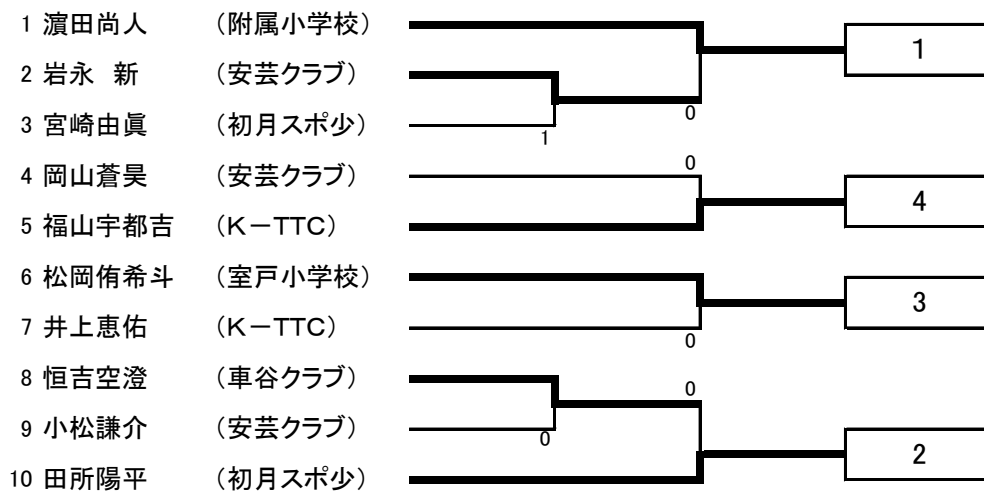

女子団体予選トーナメント

女子団体順位決定リーグ

女子団体	横浜JPC A	神田小学校	K-TTC	横浜JPC B	勝敗	順位
1 横浜JPC A	-	3-0	2-3	3-0	2-1	2
2 神田小学校	0-3	-	1-3	3-1	1-2	3
3 K-TTC	3-2	3-1	-	3-2	3-0	1
4 横浜JPC B	0-3	1-3	2-3	-	0-3	4

男子ホープス予選トーナメント

全農杯全日本卓球選手権大会県予選会
平成29年5月7日
県民体育館(主)