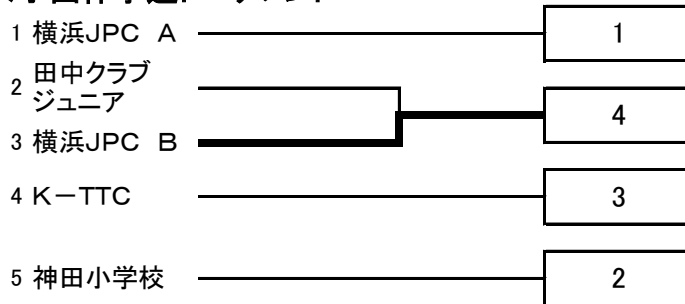

女子団体予選トーナメント

女子団体順位決定リーグ

女子団体	横浜JPC A	神田小学校	K-TTC	横浜JPC B	勝敗	順位
1 横浜JPC A	-	3-0	2-3	3-0	2-1	2
2 神田小学校	0-3	-	1-3	3-1	1-2	3
3 K-TTC	3-2	3-1	-	3-2	3-0	1
4 横浜JPC B	0-3	1-3	2-3	-	0-3	4