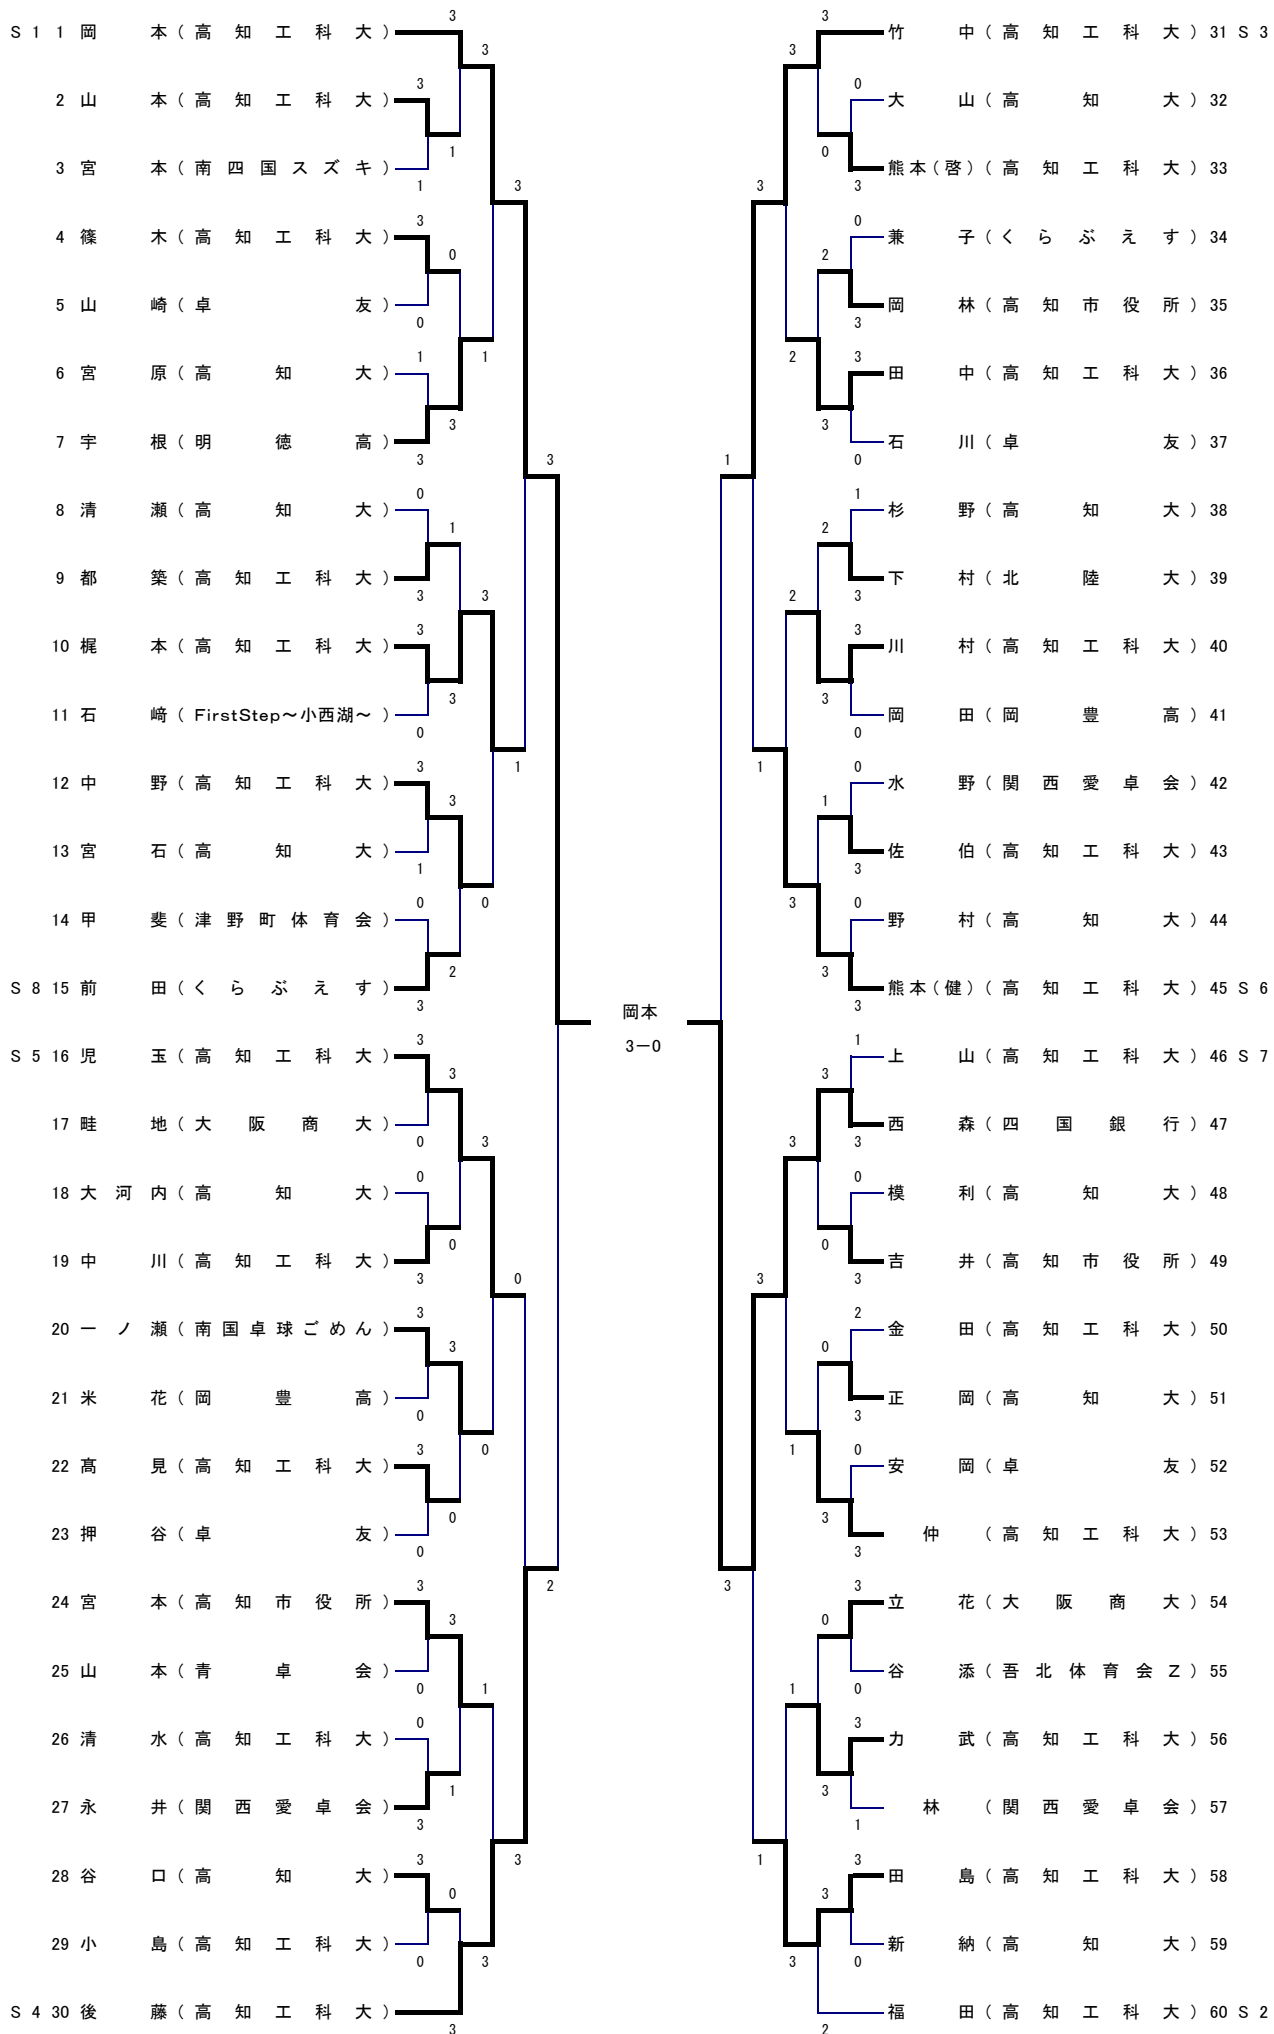

男子シングルス

女子シングルス

男子ダブルス

ミックスダブルス

女子ダブルス

男子(30)

A		豊永	水野	久保田	勝敗	順位
1	豊永(南国卓球ごめん)		3	3	2-0	1
2	水野(ヨシダスポーツ)	0		2	0-2	3
3	久保田(ヨシダスポーツ友の会)	0	3		1-1	2

B		野村	北川	戸田	勝敗	順位
1	野村(T-STYLE)		2	3	1-1	2
2	北川(ヨシダスポーツ)	3		3	2-0	1
3	戸田(NATURAL)	0	0		0-2	3