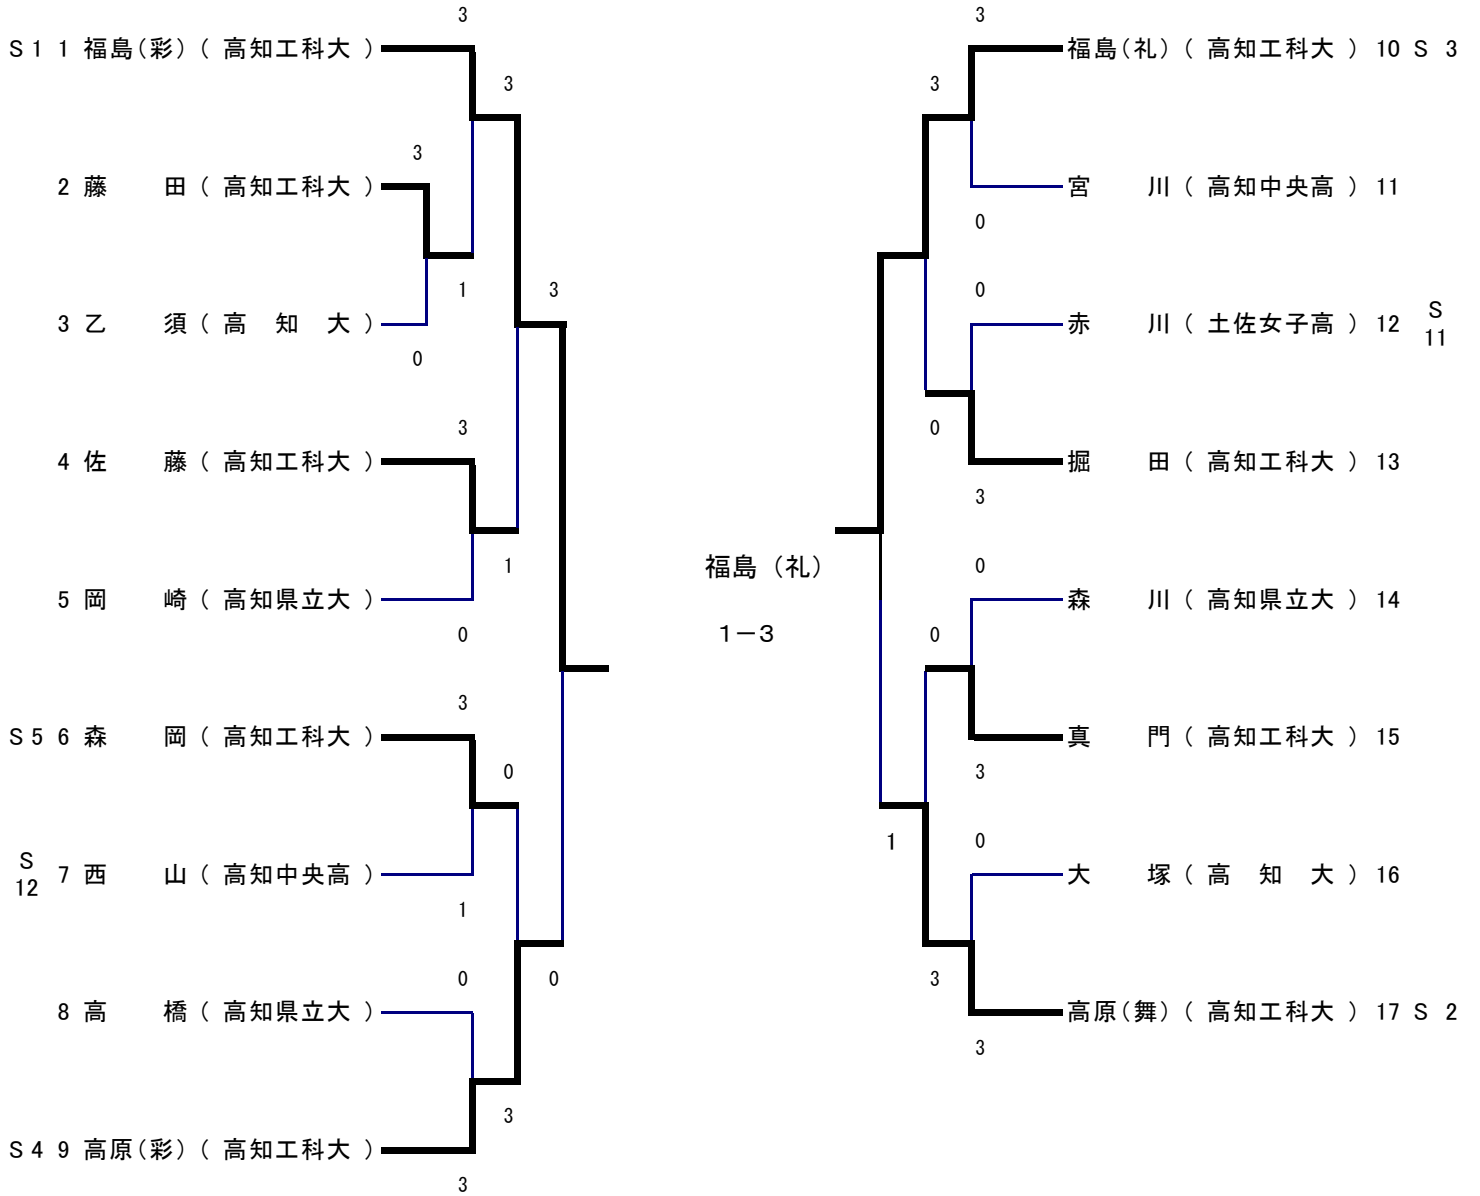

男子シングルス

女子シングルス

男子ダブルス

ミックスダブルス

女子ダブルス

男子(30)

A		豊永	水野	久保田	勝敗	順位
1	豊永(南国卓球ごめん)		3	3	2-0	1
2	水野(ヨシダスポーツ)	0		2	0-2	3
3	久保田(ヨシダスポーツ友の会)	0	3		1-1	2

B		野村	北川	戸田	勝敗	順位
1	野村(T-STYLE)		2	3	1-1	2
2	北川(ヨシダスポーツ)	3		3	2-0	1
3	戸田(NATURAL)	0	0		0-2	3